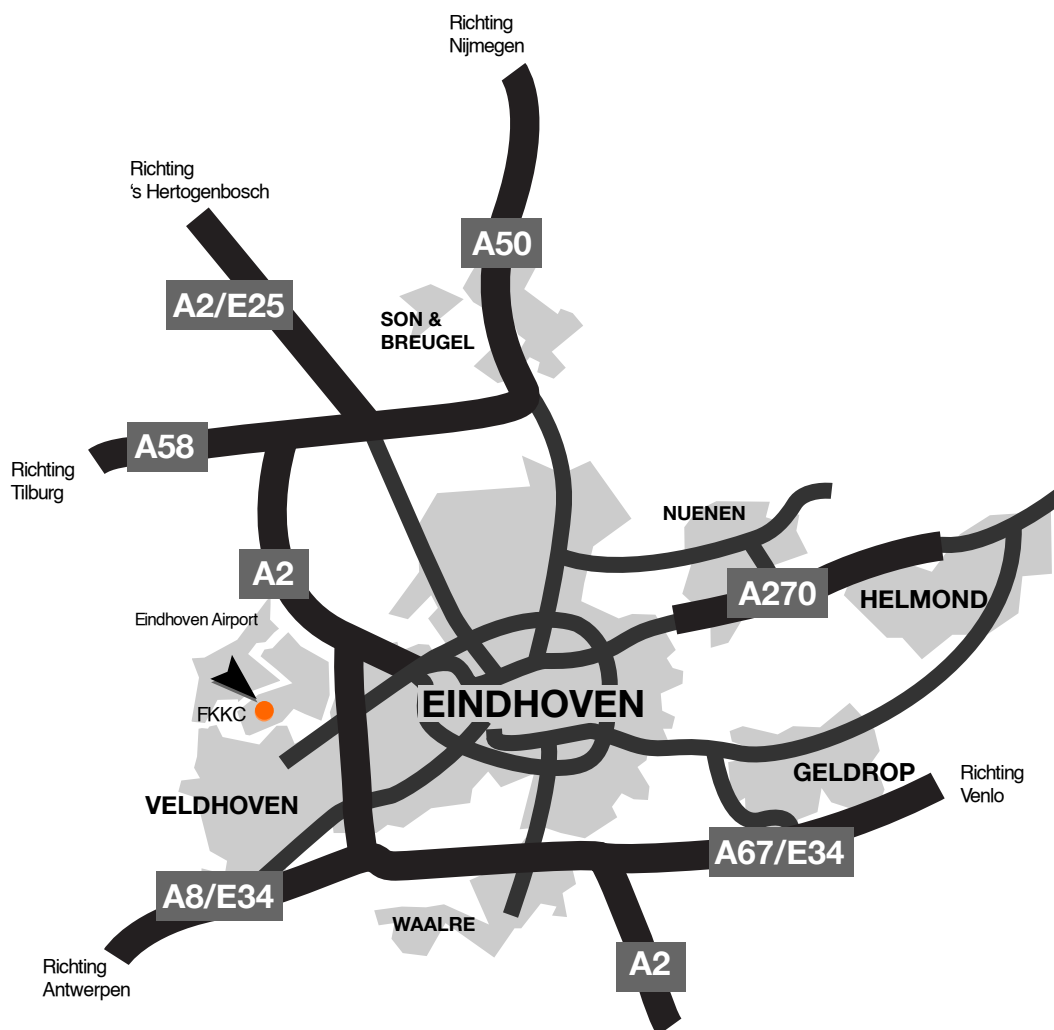

Routebeschrijving

Vanuit richting 's Hertogenbosch:

A2 richting Eindhoven, Neem afslag 29-Luchthaven Eindhoven Airport, bovenaan bij de stoplichten rechtsaf, richting Anthony Fokkerweg. Volg Flight Forum. Volg de borden Meerhoven, Park forum 0-999 en Park forum 0-499.

Vanuit richting Tilburg:

Sla rechtsaf de oprit naar A65 op richting Eindhoven/'s-Hertogenbosch/A58. Volg de borden naar Eindhoven en voeg in op de A58. Neem de afslag op A2/E25 richting Maastricht/Venlo. Neem afslag 29-Luchthaven Eindhoven Airport, bovenaan bij de stoplichten rechtsaf, richting Anthony Fokkerweg. Volg Flight Forum. Volg de borden Meerhoven, Park forum 0-999 en Park forum 0-499.

Vanuit richting Maastricht:

A2 richting Eindhoven. Neem de afslag richting Eindhoven/Amsterdam. Neem op de rotonde de 3e afslag de oprit naar E34/A67 op richting Eindhoven. Voeg in op A2/A67/E34. Neem de afslag Randweg Eindhoven richting Veldhoven-Zuid. Ga bij afslag 31- Veldhoven richting Noord Brabantlaan rechtsaf. Neem op de rotonde de 1e afslag naar Grasdreef. Volg de bocht en wordt Meerhovendreef. Neem de rotonde rechtdoor.

FKKC

Ontwerpstudio FKCC
Park Forum 430
5657 HB Eindhoven
tel +31 (0) 40 211 94 54
fax +31 (0) 40 211 94 56
www.fkcc.nl
info@fkcc.nl